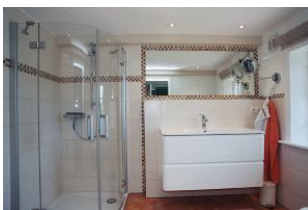

Eilun Perle Uasteranjstich 7 Goting

für 2 Personen - ca. 50m²

Goting, Uasteranjstich 7

Schönes gemütliches Friesenhausteil.

Die Unterkunft befindet sich im EG.

Gemütliches Friesenhaus in Goting für 2 Personen, mit grossem Gartenteil und ruhige Lage in Strandnähe vom Gotinger Kliff.

Das Haus besteht aus einem Wohnbereich mit Küche, Schlafzimmer mit grossem Doppelbett, Badezimmer mit Dusche W-lan, Parkplatz, Garten,

Gestaltung: urlaubstraum.de

Merkmale und Hausausstattung

Auszeichnung

Küche / Haushalt

Backofen
Bügelbrett und -eisen
Filterkaffeemaschine
Gefrierfach
Geschirrspüler
Mikrowelle

*mit Extrakosten verbunden

Lage

Ruhig

Sanitär

Föhn
Handtuchheizkörper
Schminkspiegel

Service

Bettwäsche/Handtücher*
Endreinigung

Unterhaltung / Kommunik.

DVD-Player
Flachbild-TV
Radio
Satelliten-TV
TV
WLAN-Zugang

Raumaufteilung

1 Schlafräum
1 Wohn-/Esszimmer
1 separate Küche
1 Badezimmer mit
Duschwanne