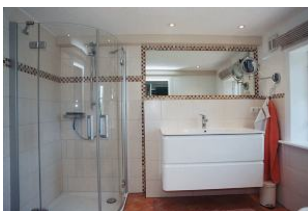

Eilun Perle Uasteranjstich 7 Goting

für 2 Personen - ca. 50m²

Goting, Uasteranjstich 7

Schönes gemütliches Friesenhausteil.

Die Unterkunft befindet sich im EG.

Gemütliches Friesenhaus in Goting für 2 Personen, mit grossem Gartenteil und ruhige Lage in Strandnähe vom Gotinger Kliff.

Das Haus besteht aus einem Wohnbereich mit Küche, Schlafzimmer mit grossem Doppelbett, Badezimmer mit Dusche W-lan, Parkplatz, Garten,

Gestaltung: urlaubstraum.de

Merkmale und Hausausstattung

Auszeichnung

Küche / Haushalt

Backofen
Bügelbrett und -eisen
Filterkaffeemaschine
Gefrierfach
Geschirrspüler
Mikrowelle

*mit Extrakosten verbunden

Lage

Ruhig

Sanitär

Föhn
Handtuchheizkörper
Schminkspiegel

Service

Bettwäsche/Handtücher*
Endreinigung

Unterhaltung / Kommunik.

DVD-Player
Flachbild-TV
Radio
Satelliten-TV
TV
WLAN-Zugang

Raumaufteilung

1 Schlafrum
1 Wohn-/Esszimmer
1 separate Küche
1 Badezimmer mit
Duschwanne