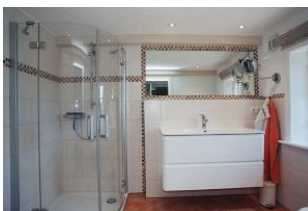

Eilun Perle Uasteranjstich 7 Goting

für 2 Personen - ca. 50m²

Goting, Uasteranjstich 7

Schönes gemütliches Friesenhausteil.

Die Unterkunft befindet sich im EG.

Gemütliches Friesenhaus in Goting für 2 Personen, mit grossem Gartenteil und ruhige Lage in Strandnähe vom Gotinger Kliff.

Das Haus besteht aus einem Wohnbereich mit Küche, Schlafzimmer mit grossem Doppelbett, Badezimmer mit Dusche W-lan, Parkplatz, Garten,

Gestaltung: urlaubstraum.de

Merkmale und Hausausstattung

Auszeichnung

Küche / Haushalt

Backofen
Bügelbrett und -eisen
Filterkaffeemaschine
Gefrierfach
Geschirrspüler
Mikrowelle

*mit Extrakosten verbunden

Lage

Ruhig

Sanitär

Föhn
Handtuchheizkörper
Schminkspiegel

Service

Bettwäsche/Handtücher*
Endreinigung

Unterhaltung / Kommunik.

DVD-Player
Flachbild-TV
Radio
Satelliten-TV
TV
WLAN-Zugang

Raumaufteilung

1 Schlafräum
1 Wohn-/Esszimmer
1 separate Küche
1 Badezimmer mit
Duschwanne